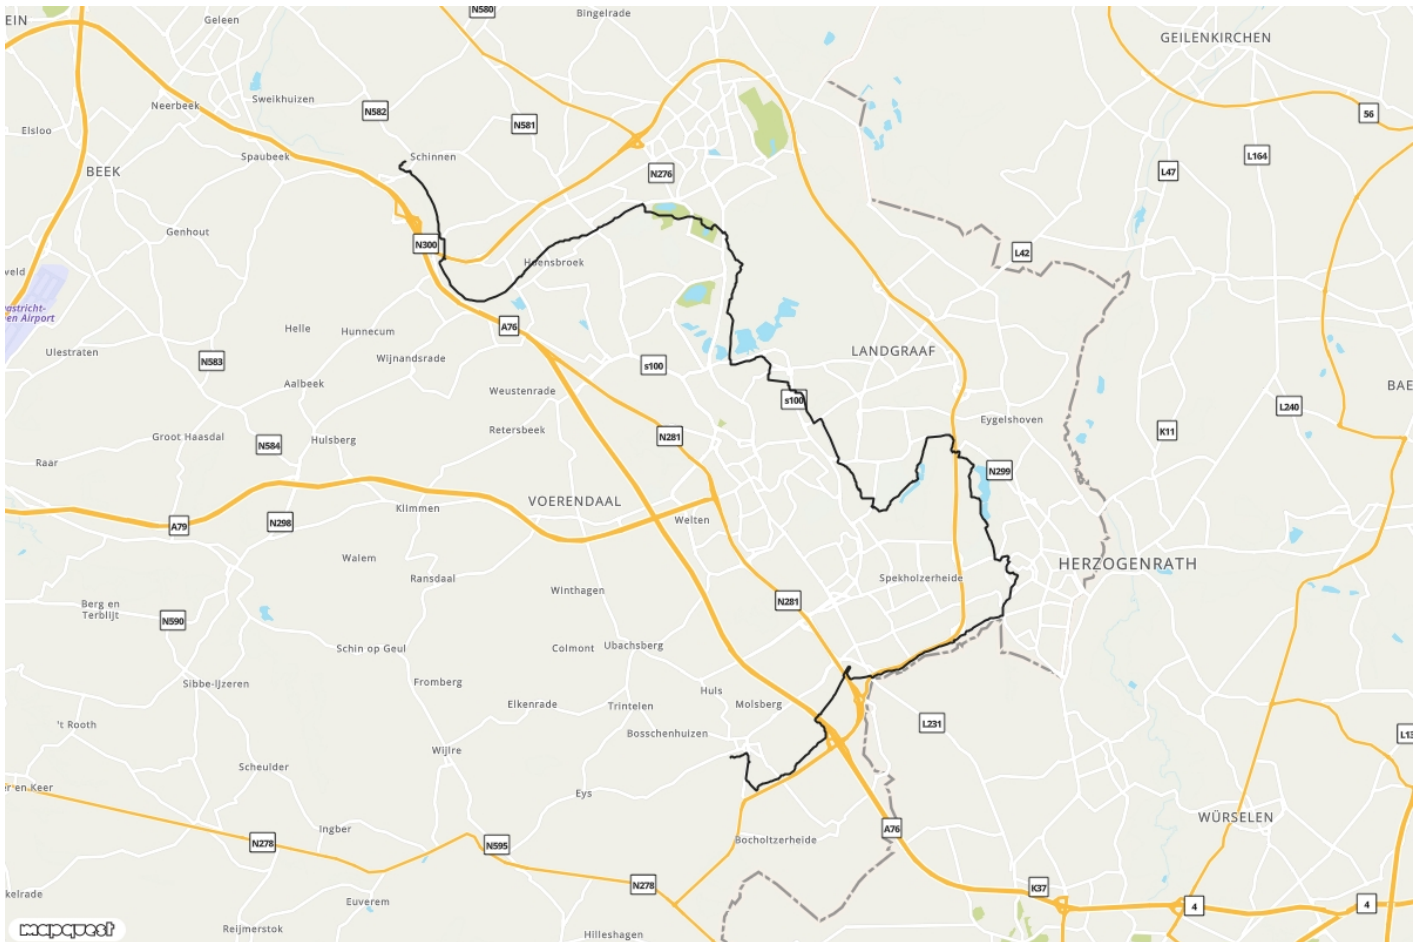

Parkstadroute

 **Fietsroute**
→ **35,2 km**

Normal 0 21 false false false NL X-NONE X-NONE

[Lees meer online](#)

Startpunt

Station Miljoenenlijn te
Simpelveld of Peil 5 te
Schinnen

Eindpunt

Peil 5 te Schinnen of
Miljoenenlijn te Simpelveld

Moeilijkheidsgraad

Makkelijk

Knooppuntenlijst

88 - 87 - 83 - 84 - 72 - 73 - 26 - 35 - 76 - 34 - 48 - 36 - 37 - 33 - 45 - 47 - 46 - 43 - 38 - 39 - 3 - 1 - 41 - 32 - 31 - 30 -
89

Ontdek nog veel meer mooie routes op [visitzuidlimburg.nl/routes](https://www.visitzuidlimburg.nl/routes)