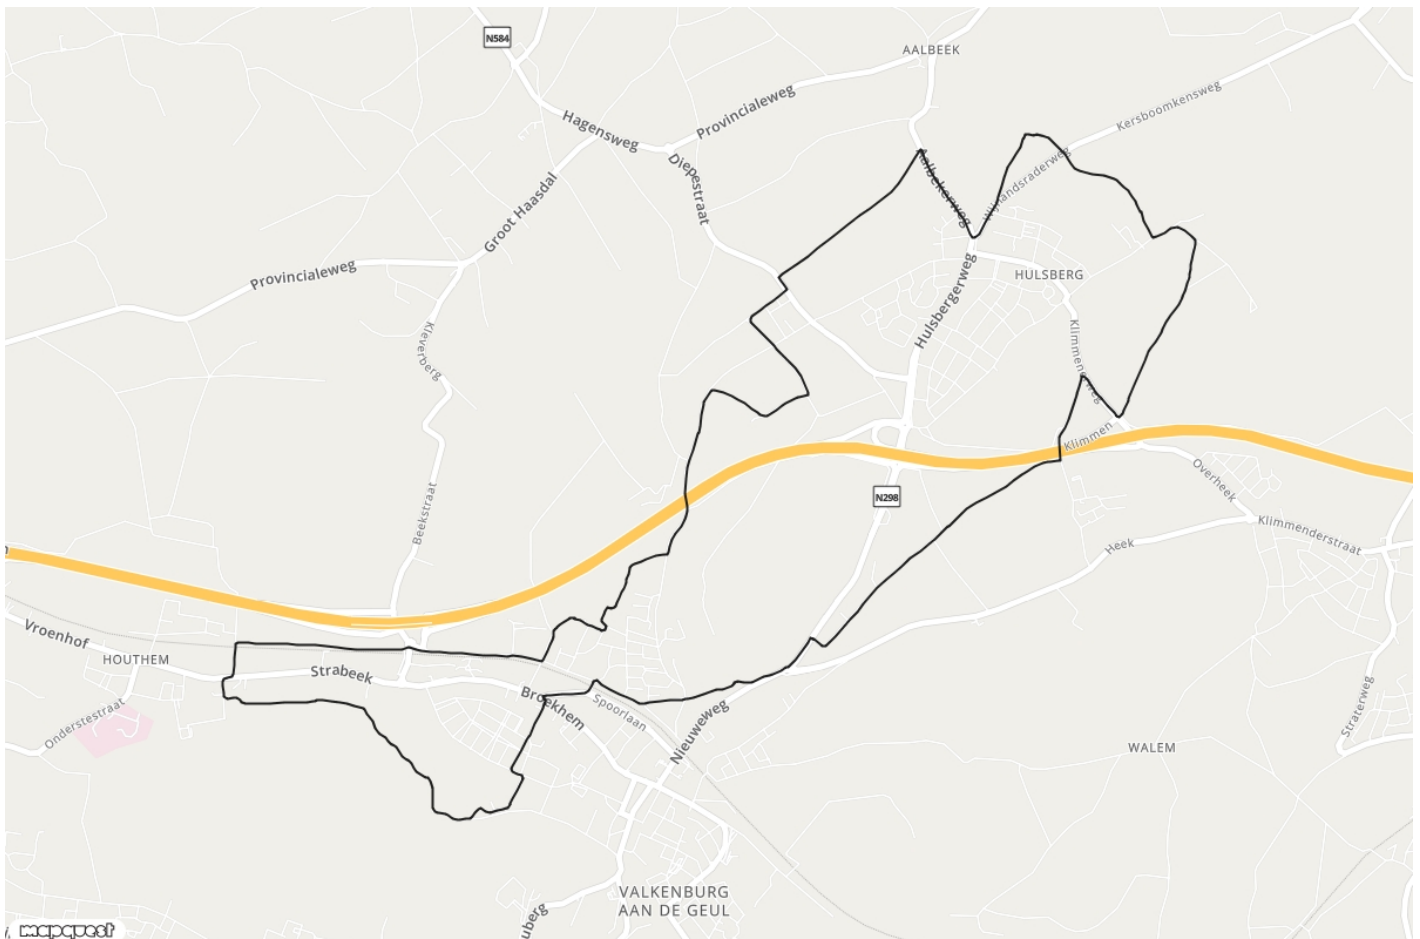

Valkenburg Family Ride

MTB-route

 **Gravelbikeroute**
→ **16,0 km**

Start- en eindpunt

De Leeuwhof 2, 6301KZ ,
Limburg

Moelijkheidsgraad

Makkelijk

Deze route voor de hele family voert je door een prachtig gebied in en om Valkenburg. Het gebied is groen, schilderachtig en bevat enkele (prettige) hellingen voor de beginnende mountainbiker. Deze route start vanaf het Shimano Experience Center (Par'Course), alwaar je alle faciliteiten vindt voor een perfecte fietstocht. Deze route is met een lengte van ca. 16 km een variant op de bestaande Valkenburg Houthem-route en is geschikt voor jeugd en gezinnen met kleinere kinderen. De route is halverwege (net voor de A79) in te korten tot een route van 10 kilometer.

[Lees meer online](#)

Ontdek nog veel meer mooie routes op [visitzuidlimburg.nl/routes](https://www.visitzuidlimburg.nl/routes)