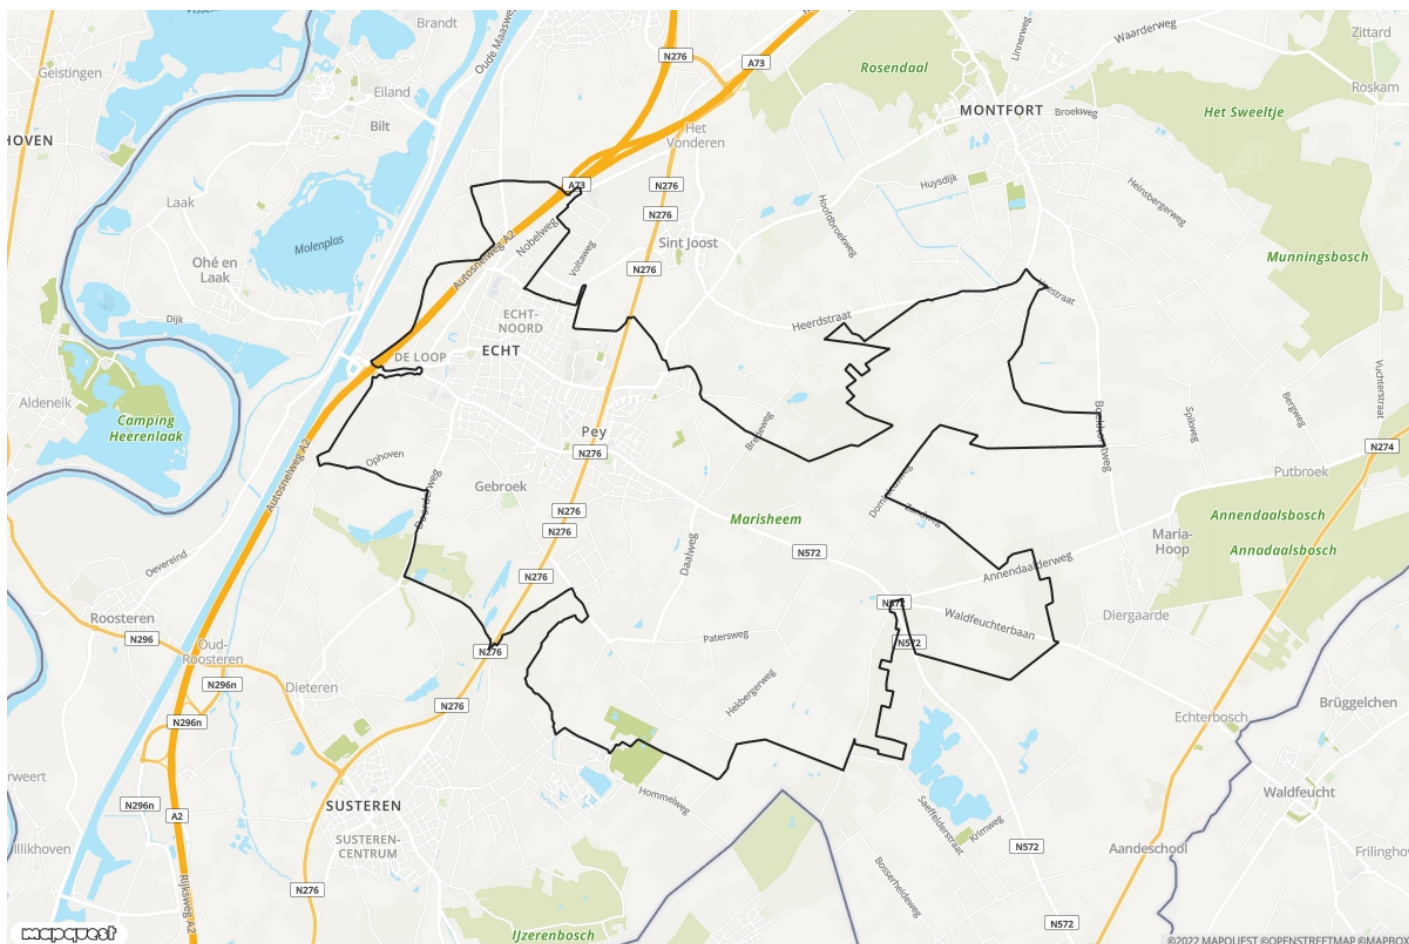

Echt MTB-route

 **Mountainbikeroute**

→ **42,1 km**

Start- en eindpunt

Natuurtransferium Echt,
Bellekeweg 1 te Echt

Moelijkheidsgraad

Makkelijk

Voor beginnende mountainbikers is de MTB-route Echt nou echt een route om je liefhebberij te ontwikkelen. De omgeving en de paden zijn zeer gevarieerd: je rijdt zowel over spannende onverharde wegen als over ontspannende stukken over het asfalt. Kom je dichterbij de bewoonde wereld, dan kom je ook dichterbij de knusse bruine kroegen in dit gebied, waar je kunt aansterken met een heerlijke streekmaaltijd. Je begint deze mountainbikeroute bij het Natuurtransferium Echt (Bellekeweg 1 te Echt) en volgt de route over een netwerk van bewegwijzerde verbindingstukken dat heel Zuid-Limburg beslaat.

Lees meer online

Ontdek nog veel meer mooie routes op [visitzuidlimburg.nl/routes](https://www.visitzuidlimburg.nl/routes)